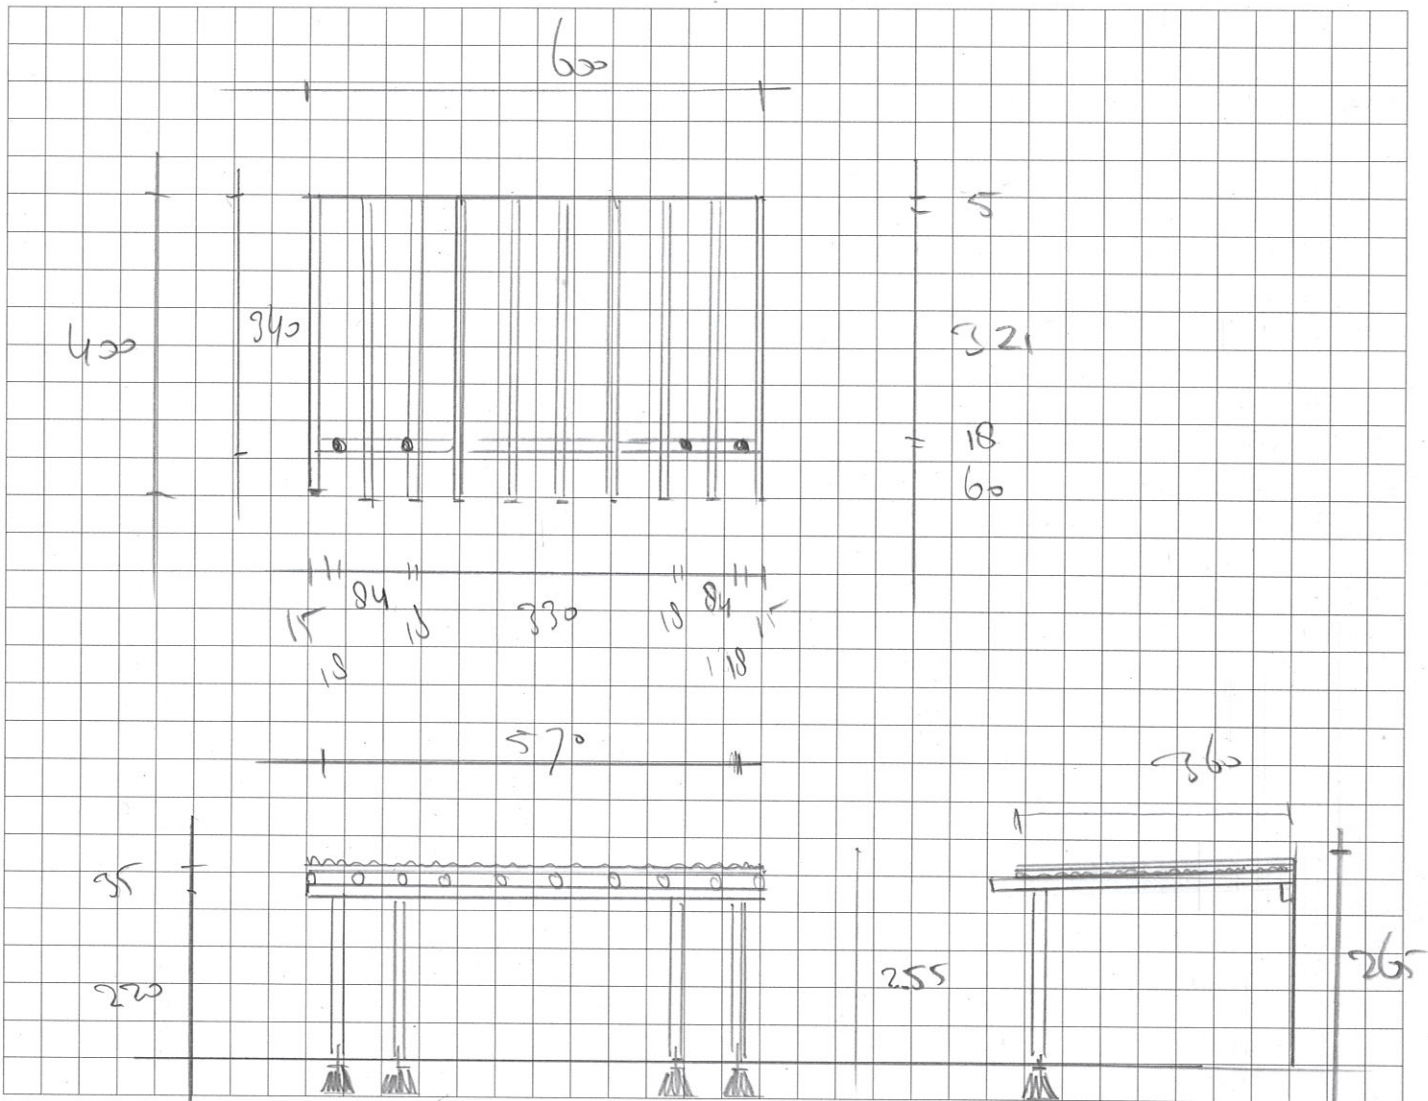

Elburg

Adres:

art: 975396

Postcode en woonplaats:

schied 1:000

Telefoonnummer:

Opmerkingen, handtekening:

Gordijn teijn de gewel als drager
dikte meet 360 x 600 cm