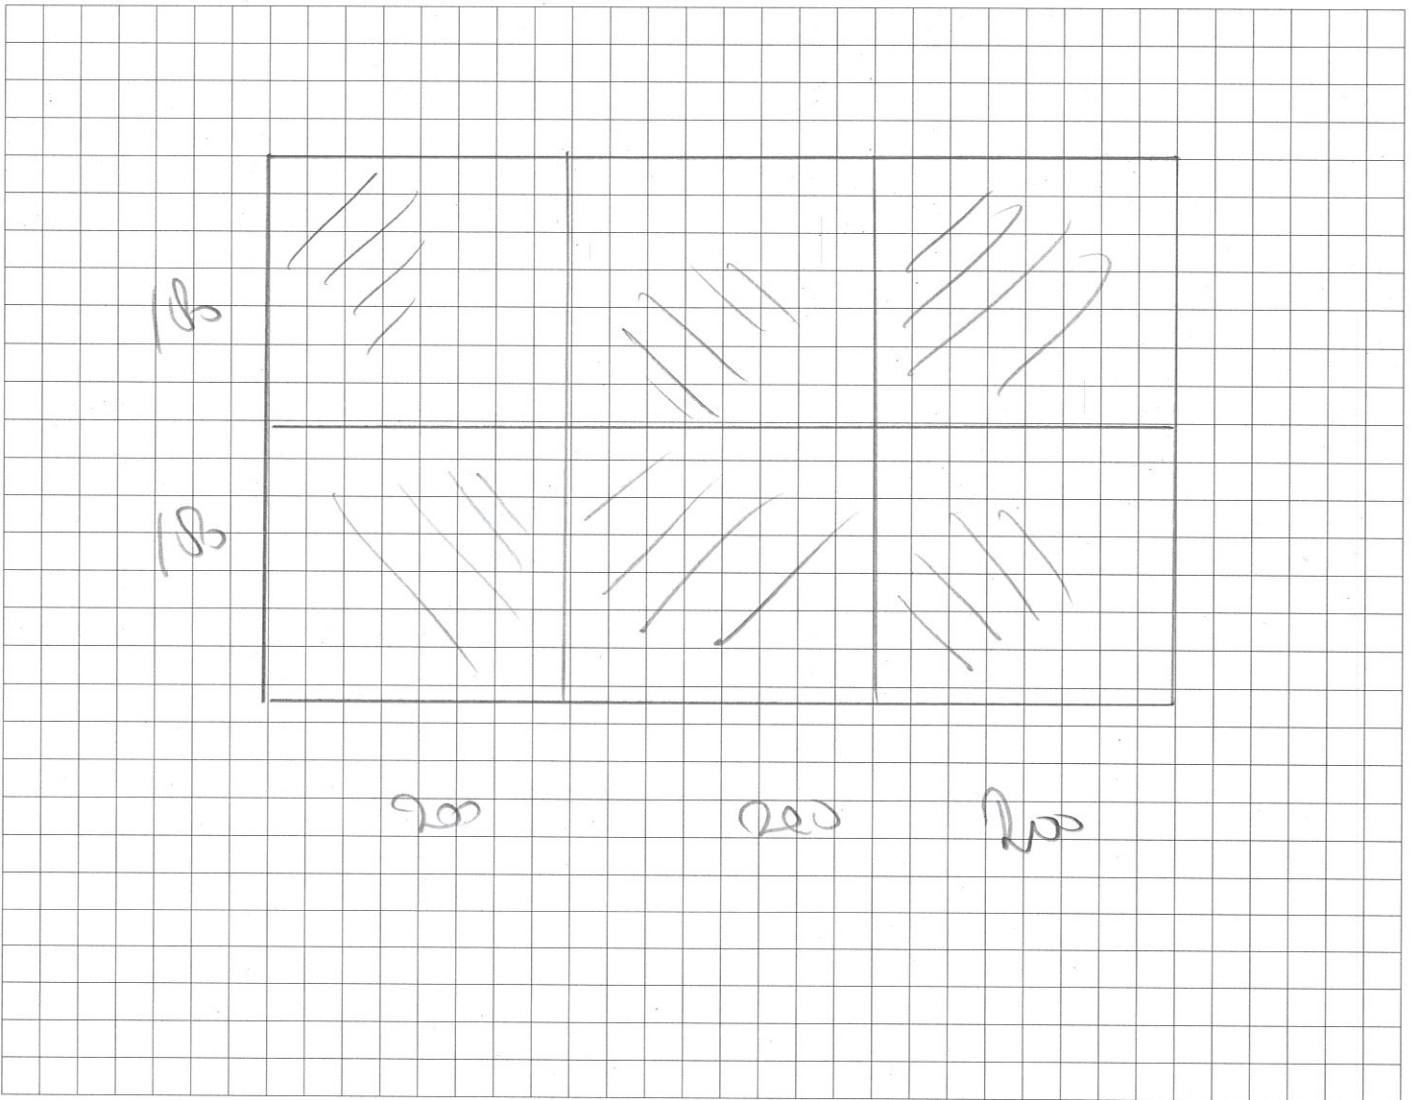

Opmerkingen, handtekening: 6x Bamboe blad