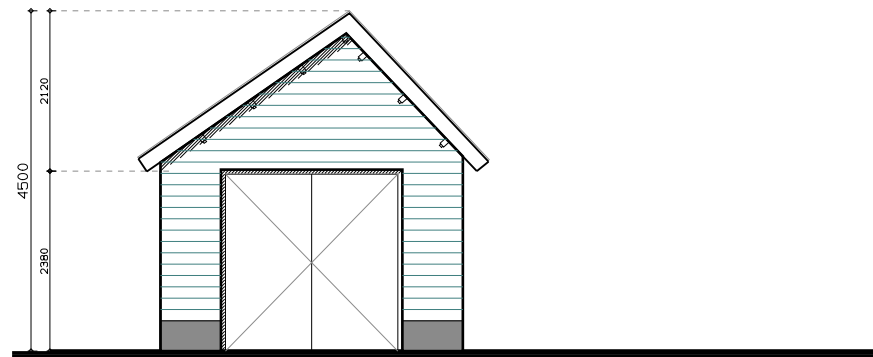

Plattegrond

Vooraanzicht

Rechter zijaanzicht

Achter aanzicht

Linker zijaanzicht

dwarsdoorsnede

Te bouwen schuur  
 schaal 1:100  
 A3 formaat