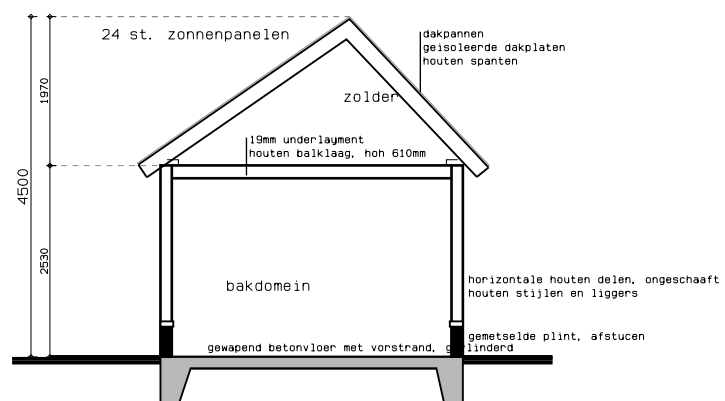

Plattegrond

Vooraanzicht

Rechter zijaanzicht

Achter aanzicht

Linker zijaanzicht

dwarsdoorsnede

Te bouwen schuur  
 schaal 1:100  
 A3 formaat