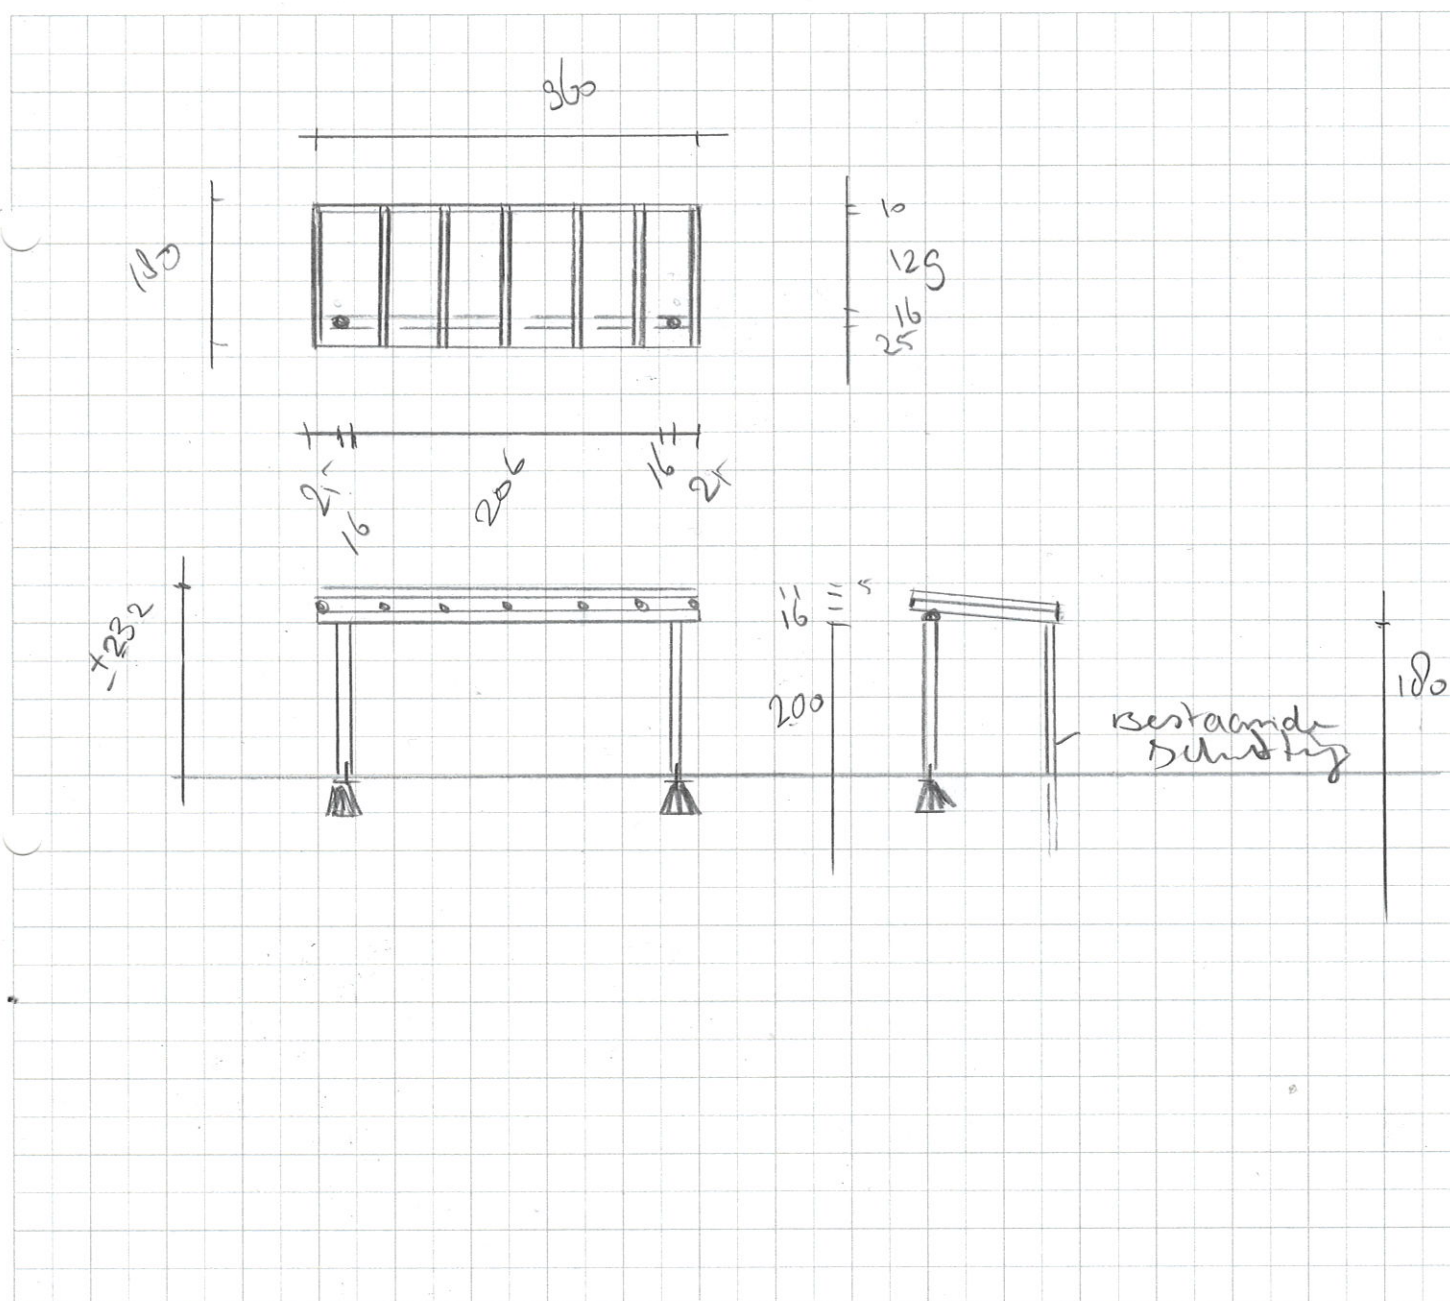

J.P. Broekhovenstraat 25
 8081 HB Elburg
 0525 - 68 06 74
 info@stange-elburg.nl

Naam: Douglas Ronde pde
 Adres: Veranda 36x180
 Postcode en woonplaats: Oosterwalde

Datum: 9-11
 Telefoonnummer: _____
 E-mail adres: 97 5380