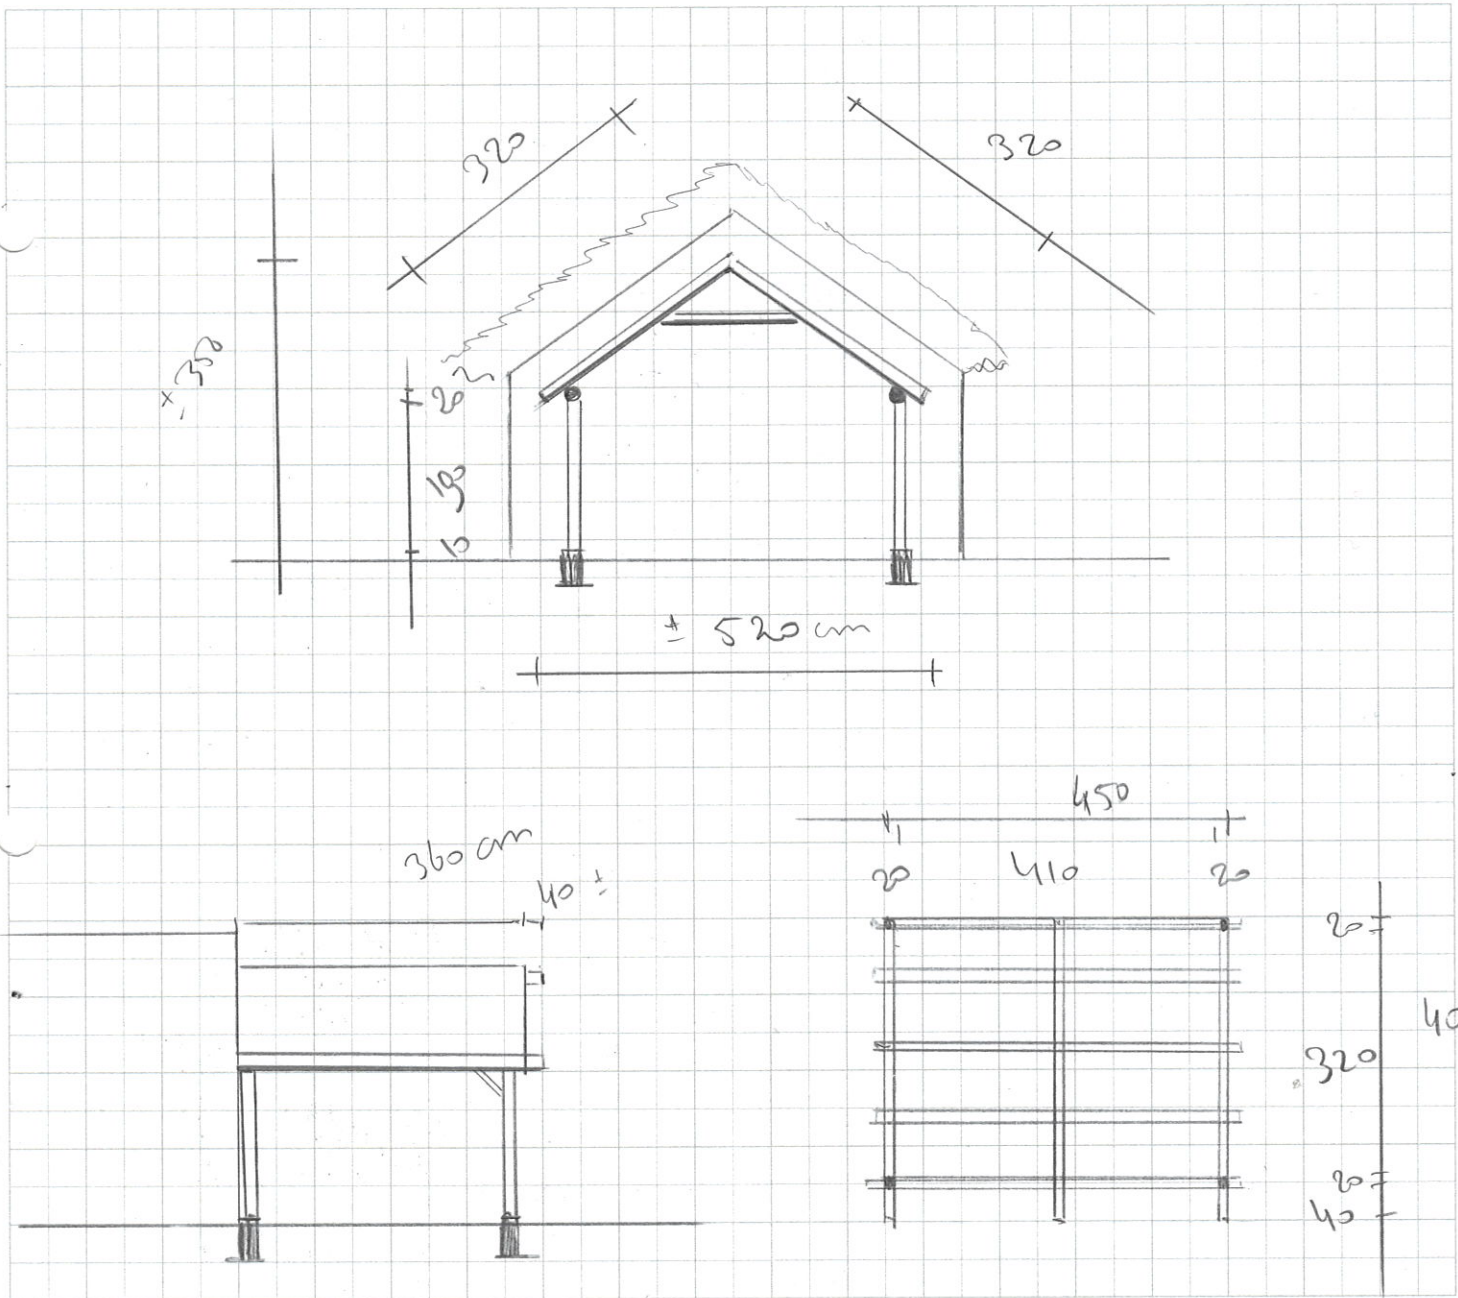

J.P. Broekhovenstraat 25  
8081 HB Elburg  
0525 - 68 06 74  
info@stange-elburg.nl

Naam: Douglas ronde pden  
Adres: Veremde  
Postcode en woonplaats: Olderbroek

Datum: 9-11  
Telefoonnummer: \_\_\_\_\_  
E-mail adres: 975381