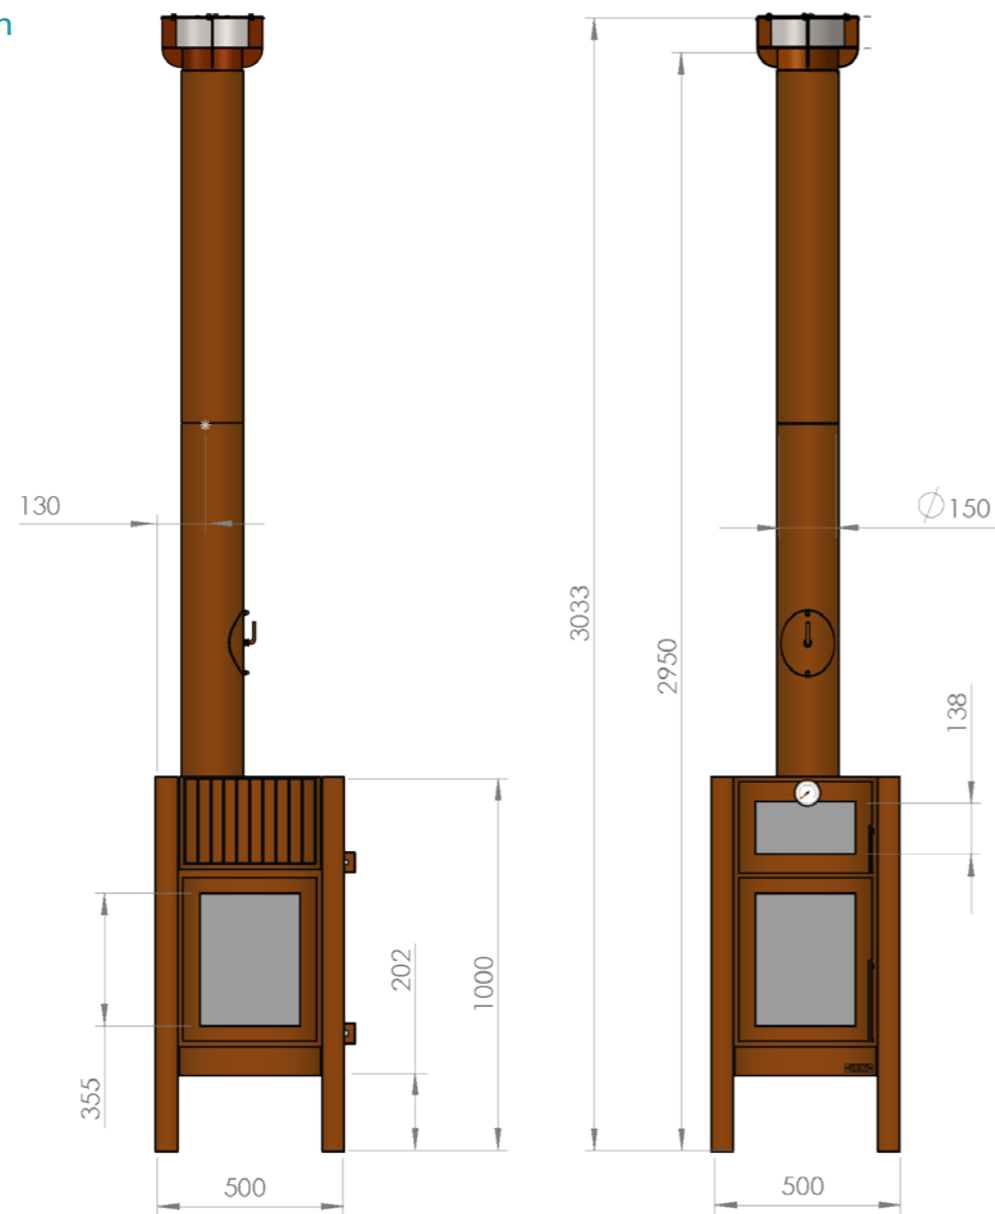

Afmetingen