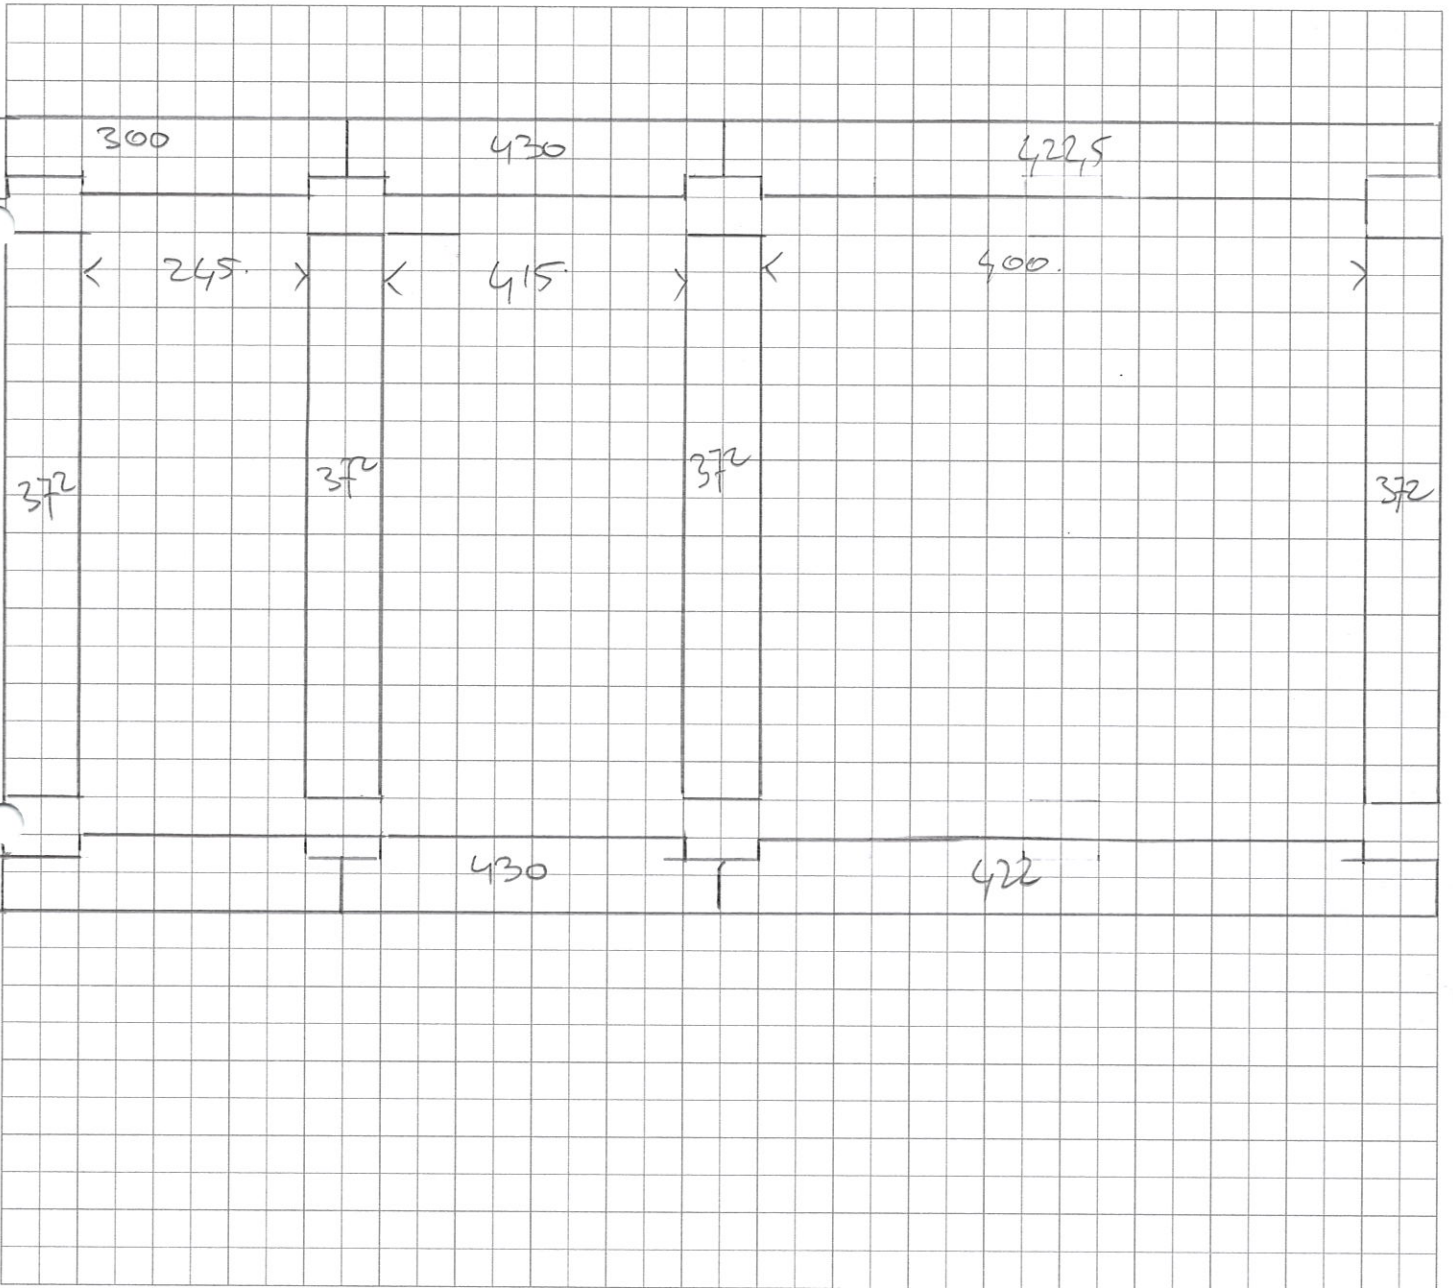

J.P. Broekhovenstraat 25
8081 HB Elburg
0525 - 68 06 74
info@stange-elburg.nl

Naam : _____

Datum : _____

Adres : _____

Telefoonnummer : _____

Postcode en woonplaats : _____

E-mail adres : _____

Klant- / offertenummer : _____

Offerte gemaakt door : _____